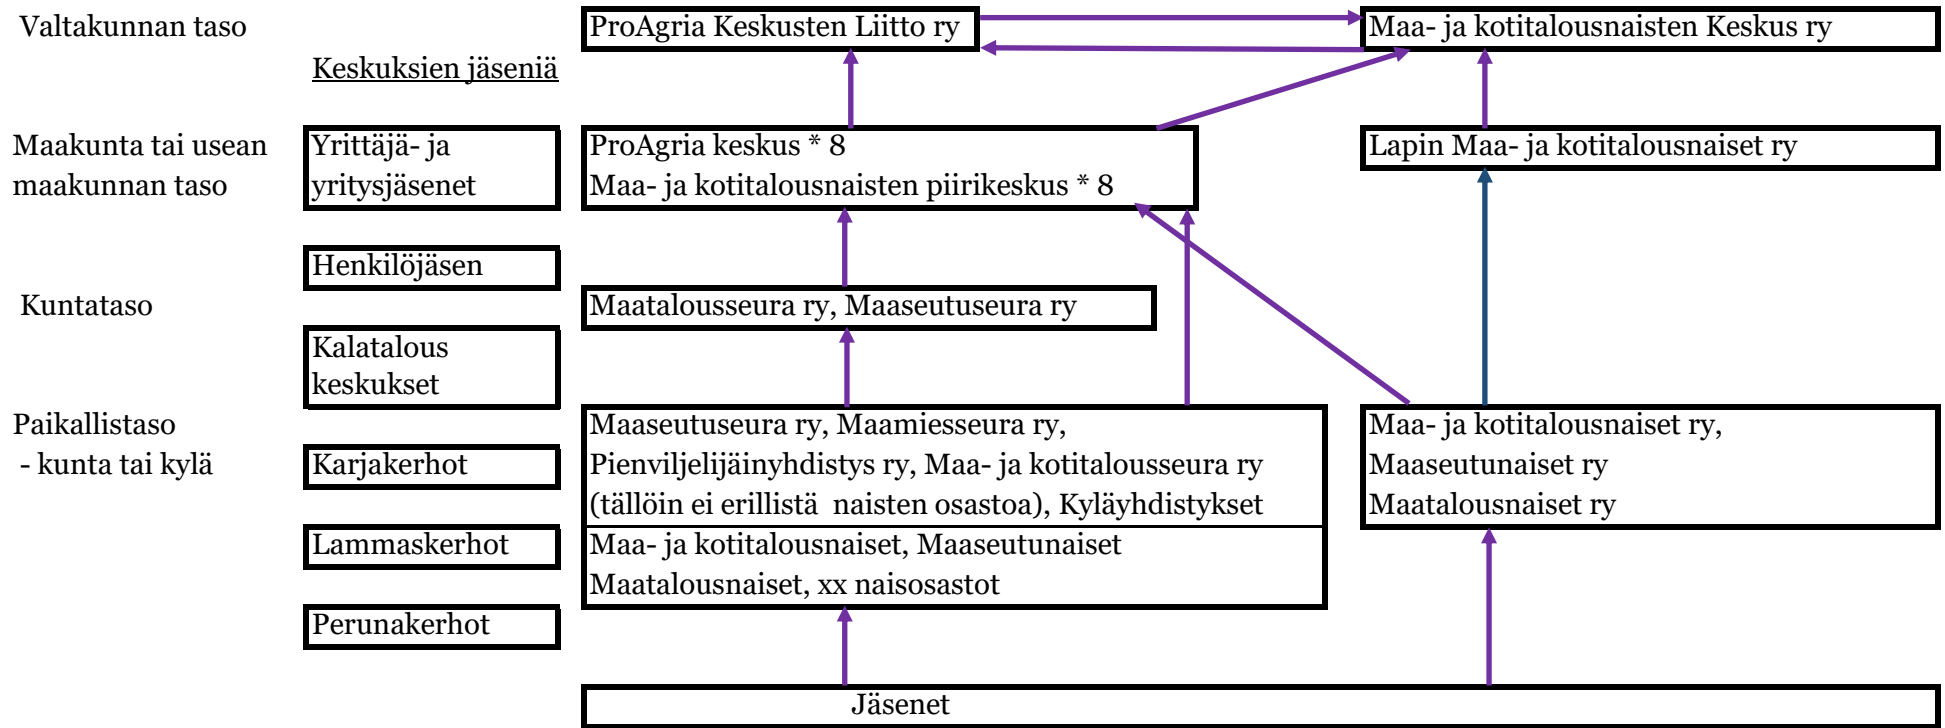

# ProAgrian ja Maa- ja kotitalousnaisten organisaatio

## ProAgria keskuskeskukset, joiden yhteydessä mkn piirikeskukset

ProAgria Etelä-Pohjanmaa ry, E-P mkn pk	ProAgria Keski-Pohjanmaa ry, K-P mkn pk
ProAgria Etelä-Savo ry, E-SA mkn pk	ProAgria Keski-Suomi ry, K-S mkn pk
ProAgria Etelä-Suomi ry, E-SU mkn pk	ProAgria Länsi-Suomi ry, L-S mkn pk
ProAgria Itä-Suomi ry, I-S mkn pk	ProAgria Oulu ry, Oulu mkn pk

## Lapin Maa- ja kotitalousnaiset

Lapin Maa- ja kotitalousnaiset ry toimii omana ry:nä poiketen muista mkn piirikeskuksista
-------------------------------------------------------------------------------------------

"Logona" on käytetty aiemmin vanhaa maatalousseuramerkkiä, jonka yhdistykset voivat hankkia hopeisena ja kultaisena järjestömerkkinä 10 ja 20 vuotta luottamushenkilöinä toimineille.